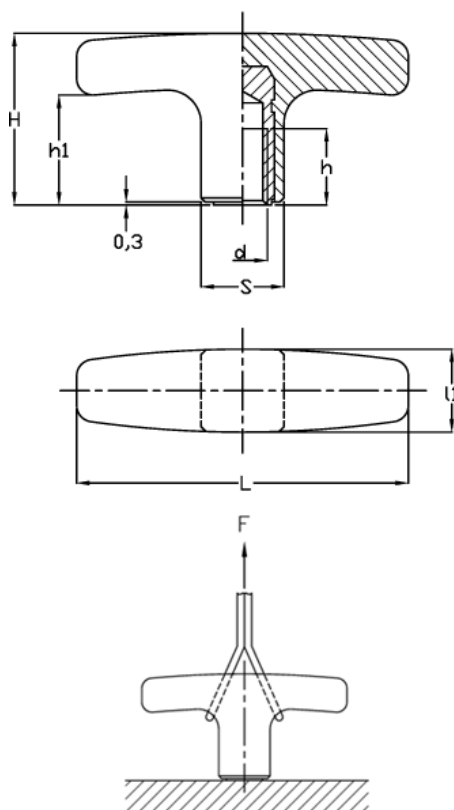

Varenummer: 2304032436
Beskrivelse: E+G T-greb m/boring
L.652/55 B-M6, sort

Mål

d 6H = M6
F (N) = 3300
h = 18
H = 33
h1 = 22.0
L = 55
l1 = 14
S = 14x14